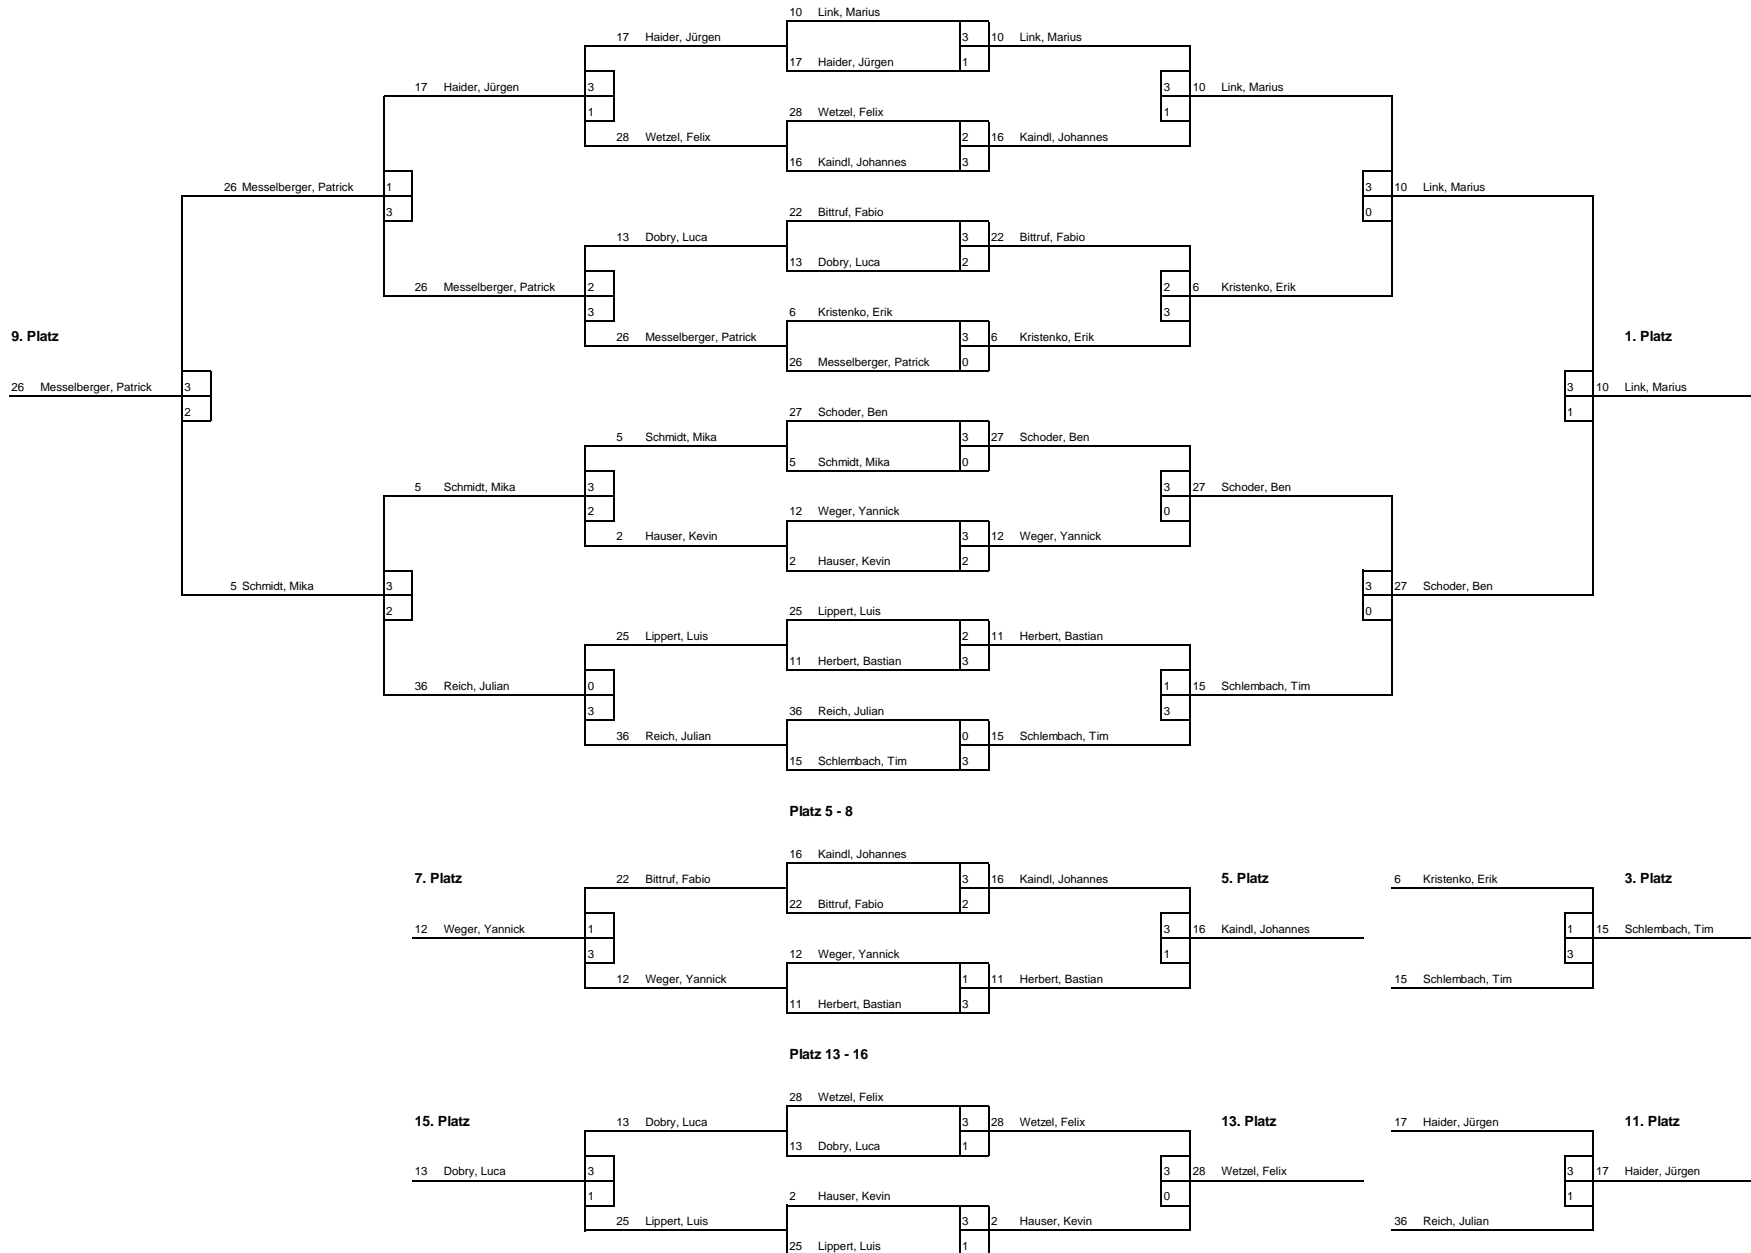

**Vorrunde
Schüler C - Einzel**

Vorrunde: Gruppe G

40 Engert, Pascal	Ufr	-	38 Rinderer, Daniel	Ndb	7 : 11	6 : 11	7 : 11			
29 Kaffl, Michael	Obb	-	2 Hauser, Kevin	Opf	7 : 11	5 : 11	11 : 4	11 : 4	9 : 11	
17 Haider, Jürgen	Schw	-	38 Rinderer, Daniel	Ndb	11 : 5	11 : 9	14 : 12			
29 Kaffl, Michael	Obb	-	40 Engert, Pascal	Ufr	11 : 7	6 : 11	11 : 3	11 : 7		
17 Haider, Jürgen	Schw	-	40 Engert, Pascal	Ufr	11 : 5	11 : 1	11 : 5			
2 Hauser, Kevin	Opf	-	38 Rinderer, Daniel	Ndb	11 : 8	8 : 11	11 : 8	8 : 11	11 : 9	
17 Haider, Jürgen	Schw	-	2 Hauser, Kevin	Opf	11 : 7	11 : 7	8 : 11	5 : 11	6 : 11	
29 Kaffl, Michael	Obb	-	38 Rinderer, Daniel	Ndb	11 : 7	11 : 1	11 : 8			
17 Haider, Jürgen	Schw	-	29 Kaffl, Michael	Obb	5 : 11	11 : 8	11 : 8	11 : 5		
2 Hauser, Kevin	Opf	-	40 Engert, Pascal	Ufr	11 : 8	11 : 5	19 : 17			

SNr.	Name, Vorname	Bezirk	17	29	2	40	38	Sätze	Punkte	Platz
17	Haider, Jürgen	Schw		3 : 1	2 : 3	3 : 0	3 : 0	11 : 4	3 : 1	2
29	Kaffl, Michael	Obb	1 : 3		2 : 3	3 : 1	3 : 0	9 : 7	2 : 2	3
2	Hauser, Kevin	Opf	3 : 2	3 : 2		3 : 0	3 : 2	12 : 6	4 : 0	1
40	Engert, Pascal	Ufr	0 : 3	1 : 3	0 : 3		0 : 3	1 : 12	0 : 4	5
38	Rinderer, Daniel	Ndb	0 : 3	0 : 3	2 : 3	3 : 0		5 : 9	1 : 3	4

Vorrunde: Gruppe H

37 Schanzer, Johannes	Ndb	-	24 Knauer, Niklas	Ofr	9 : 11	4 : 11	11 : 7	3 : 11		
11 Herbert, Bastian	Ufr	-	19 Weirich, Eduard	Schw	11 : 6	11 : 8	11 : 3			
28 Wetzel, Felix	Obb	-	24 Knauer, Niklas	Ofr	16 : 14	11 : 7	11 : 7			
11 Herbert, Bastian	Ufr	-	37 Schanzer, Johannes	Ndb	7 : 11	11 : 3	11 : 5	11 : 6		
28 Wetzel, Felix	Obb	-	37 Schanzer, Johannes	Ndb	11 : 5	11 : 4	11 : 7			
19 Weirich, Eduard	Schw	-	24 Knauer, Niklas	Ofr	6 : 11	11 : 13	11 : 2	11 : 8	17 : 15	
28 Wetzel, Felix	Obb	-	19 Weirich, Eduard	Schw	11 : 5	11 : 5	11 : 9			
11 Herbert, Bastian	Ufr	-	24 Knauer, Niklas	Ofr	11 : 4	11 : 7	11 : 4			
28 Wetzel, Felix	Obb	-	11 Herbert, Bastian	Ufr	13 : 11	8 : 11	9 : 11	5 : 11		
19 Weirich, Eduard	Schw	-	37 Schanzer, Johannes	Ndb	11 : 8	9 : 11	13 : 11	8 : 11	11 : 7	

SNr.	Name, Vorname	Bezirk	28	11	19	37	24	Sätze	Punkte	Platz
28	Wetzel, Felix	Obb		1 : 3	3 : 0	3 : 0	3 : 0	10 : 3	3 : 1	2
11	Herbert, Bastian	Ufr	3 : 1		3 : 0	3 : 1	3 : 0	12 : 2	4 : 0	1
19	Weirich, Eduard	Schw	0 : 3	0 : 3		3 : 2	3 : 2	6 : 10	2 : 2	3
37	Schanzer, Johannes	Ndb	0 : 3	1 : 3	2 : 3		1 : 3	4 : 12	0 : 4	5
24	Knauer, Niklas	Ofr	0 : 3	0 : 3	2 : 3	3 : 1		5 : 10	1 : 3	4

**Endrunde - Platz 1-16
Schüler C - Einzel**