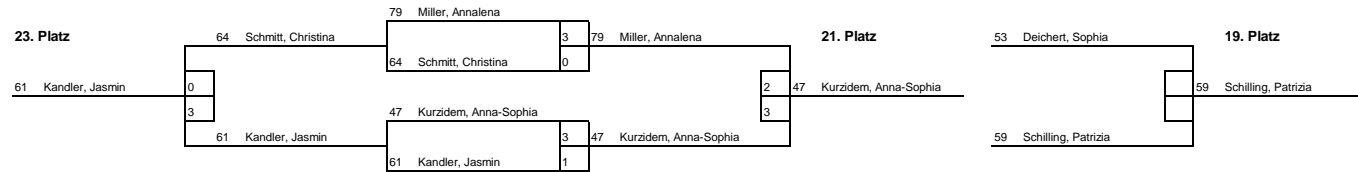

Platz 21 - 24