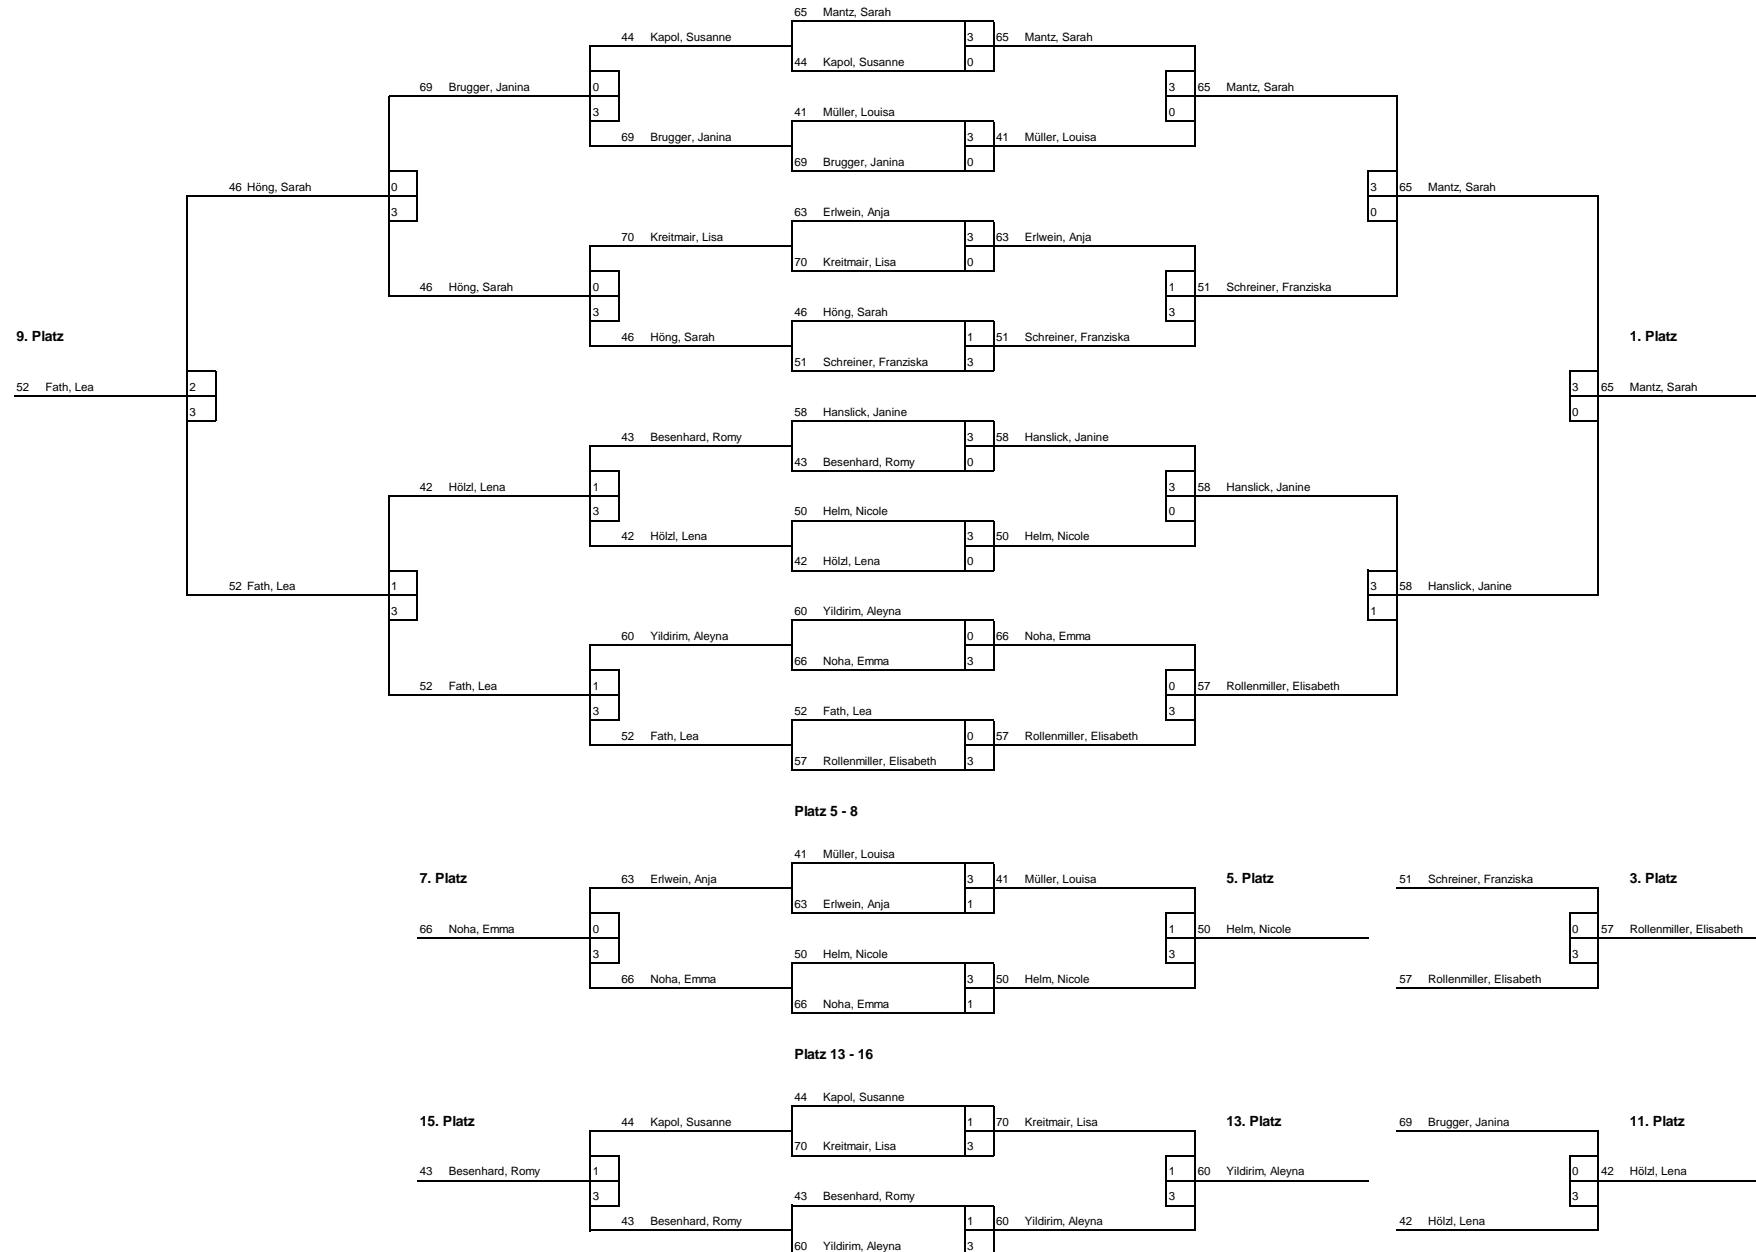

Vorrunde
Schülerinnen C - Einzel

Vorrunde: Gruppe G

63 Erlwein, Anja	Ofr	- 75	0	0						
68 Salzbrunn, Antonia	Obb	- 61 Kandler, Jasmin	Schw	11 : 6	11 : 3	11 : 9				
52 Fath, Lea	Ufr	- 75	0	0						
68 Salzbrunn, Antonia	Obb	- 63 Erlwein, Anja	Ofr	7 : 11	11 : 3	9 : 11	11 : 8	11 : 9		
52 Fath, Lea	Ufr	- 63 Erlwein, Anja	Ofr	14 : 16	8 : 11	9 : 11				
61 Kandler, Jasmin	Schw	- 75	0	0						
52 Fath, Lea	Ufr	- 61 Kandler, Jasmin	Schw	11 : 7	11 : 6	11 : 7				
68 Salzbrunn, Antonia	Obb	- 75	0	0						
52 Fath, Lea	Ufr	- 68 Salzbrunn, Antonia	Obb	15 : 13	11 : 7	8 : 11	11 : 4			
61 Kandler, Jasmin	Schw	- 63 Erlwein, Anja	Ofr	6 : 11	11 : 9	2 : 11	5 : 11			

SNr.	Name, Vorname	Bezirk	52	68	61	63	75	Sätze	Punkte	Platz
52	Fath, Lea	Ufr		3 : 1	3 : 0	0 : 3		6 : 4	2 : 1	2
68	Salzbrunn, Antonia	Obb	1 : 3		3 : 0	3 : 2		7 : 5	2 : 1	3
61	Kandler, Jasmin	Schw	0 : 3	0 : 3		1 : 3		1 : 9	0 : 3	4
63	Erlwein, Anja	Ofr	3 : 0	2 : 3	3 : 1			8 : 4	2 : 1	1
75			0	0						

Vorrunde: Gruppe H

74		0	0	- 55 Wriedt, Leticia	Ufr					
67 Tiefenbrunner, Laura	Obb	- 60 Yildirim, Aleyna	Schw	9 : 11	13 : 15	11 : 9	15 : 17			
41 Müller, Louisa	Opf	- 55 Wriedt, Leticia	Ufr	11 : 3	11 : 3	11 : 6				
67 Tiefenbrunner, Laura	Obb	- 74	0	0						
41 Müller, Louisa	Opf	- 74	0	0						
60 Yildirim, Aleyna	Schw	- 55 Wriedt, Leticia	Ufr	9 : 11	12 : 10	11 : 9	11 : 7			
41 Müller, Louisa	Opf	- 60 Yildirim, Aleyna	Schw	11 : 6	10 : 12	11 : 8	11 : 4			
67 Tiefenbrunner, Laura	Obb	- 55 Wriedt, Leticia	Ufr	11 : 1	11 : 1	11 : 8				
41 Müller, Louisa	Opf	- 67 Tiefenbrunner, Laura	Obb	8 : 11	11 : 8	7 : 11	11 : 4	11 : 6		
60 Yildirim, Aleyna	Schw	- 74	0	0						

SNr.	Name, Vorname	Bezirk	41	67	60	74	55	Sätze	Punkte	Platz
41	Müller, Louisa	Opf		3 : 2	3 : 1		3 : 0	9 : 3	3 : 0	1
67	Tiefenbrunner, Laura	Obb	2 : 3		1 : 3		3 : 0	6 : 6	1 : 2	3
60	Yildirim, Aleyna	Schw	1 : 3	3 : 1			3 : 1	7 : 5	2 : 1	2
74			0	0						
55	Wriedt, Leticia	Ufr	0 : 3	0 : 3	1 : 3			1 : 9	0 : 3	4

**Endrunde - Platz 1-16
Schülerinnen C - Einzel**