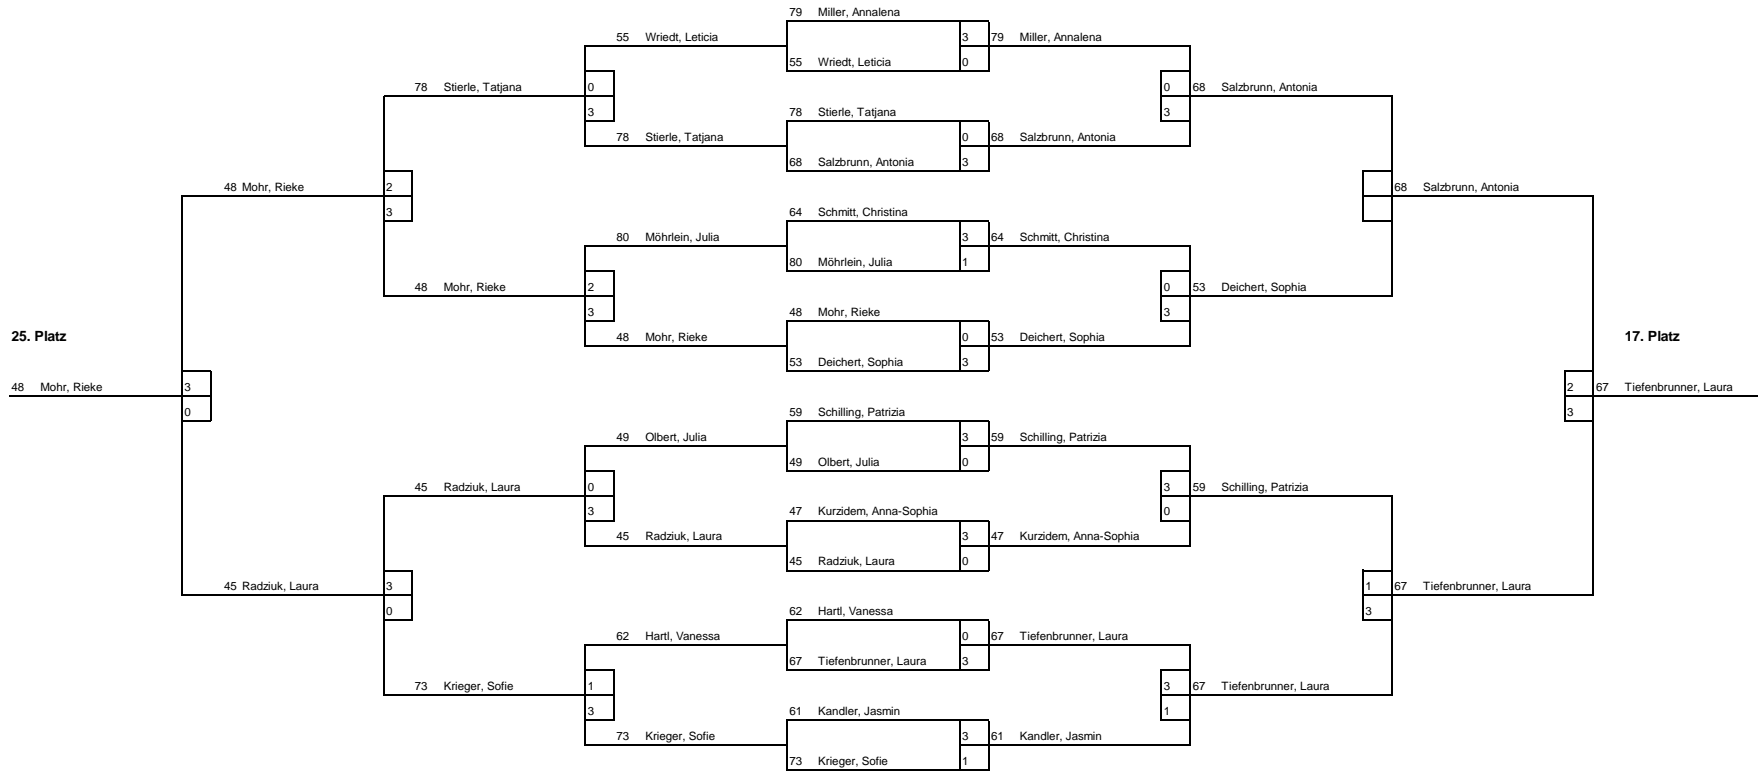

**Endrunde - Platz 17-32
Schülerinnen C - Einzel**