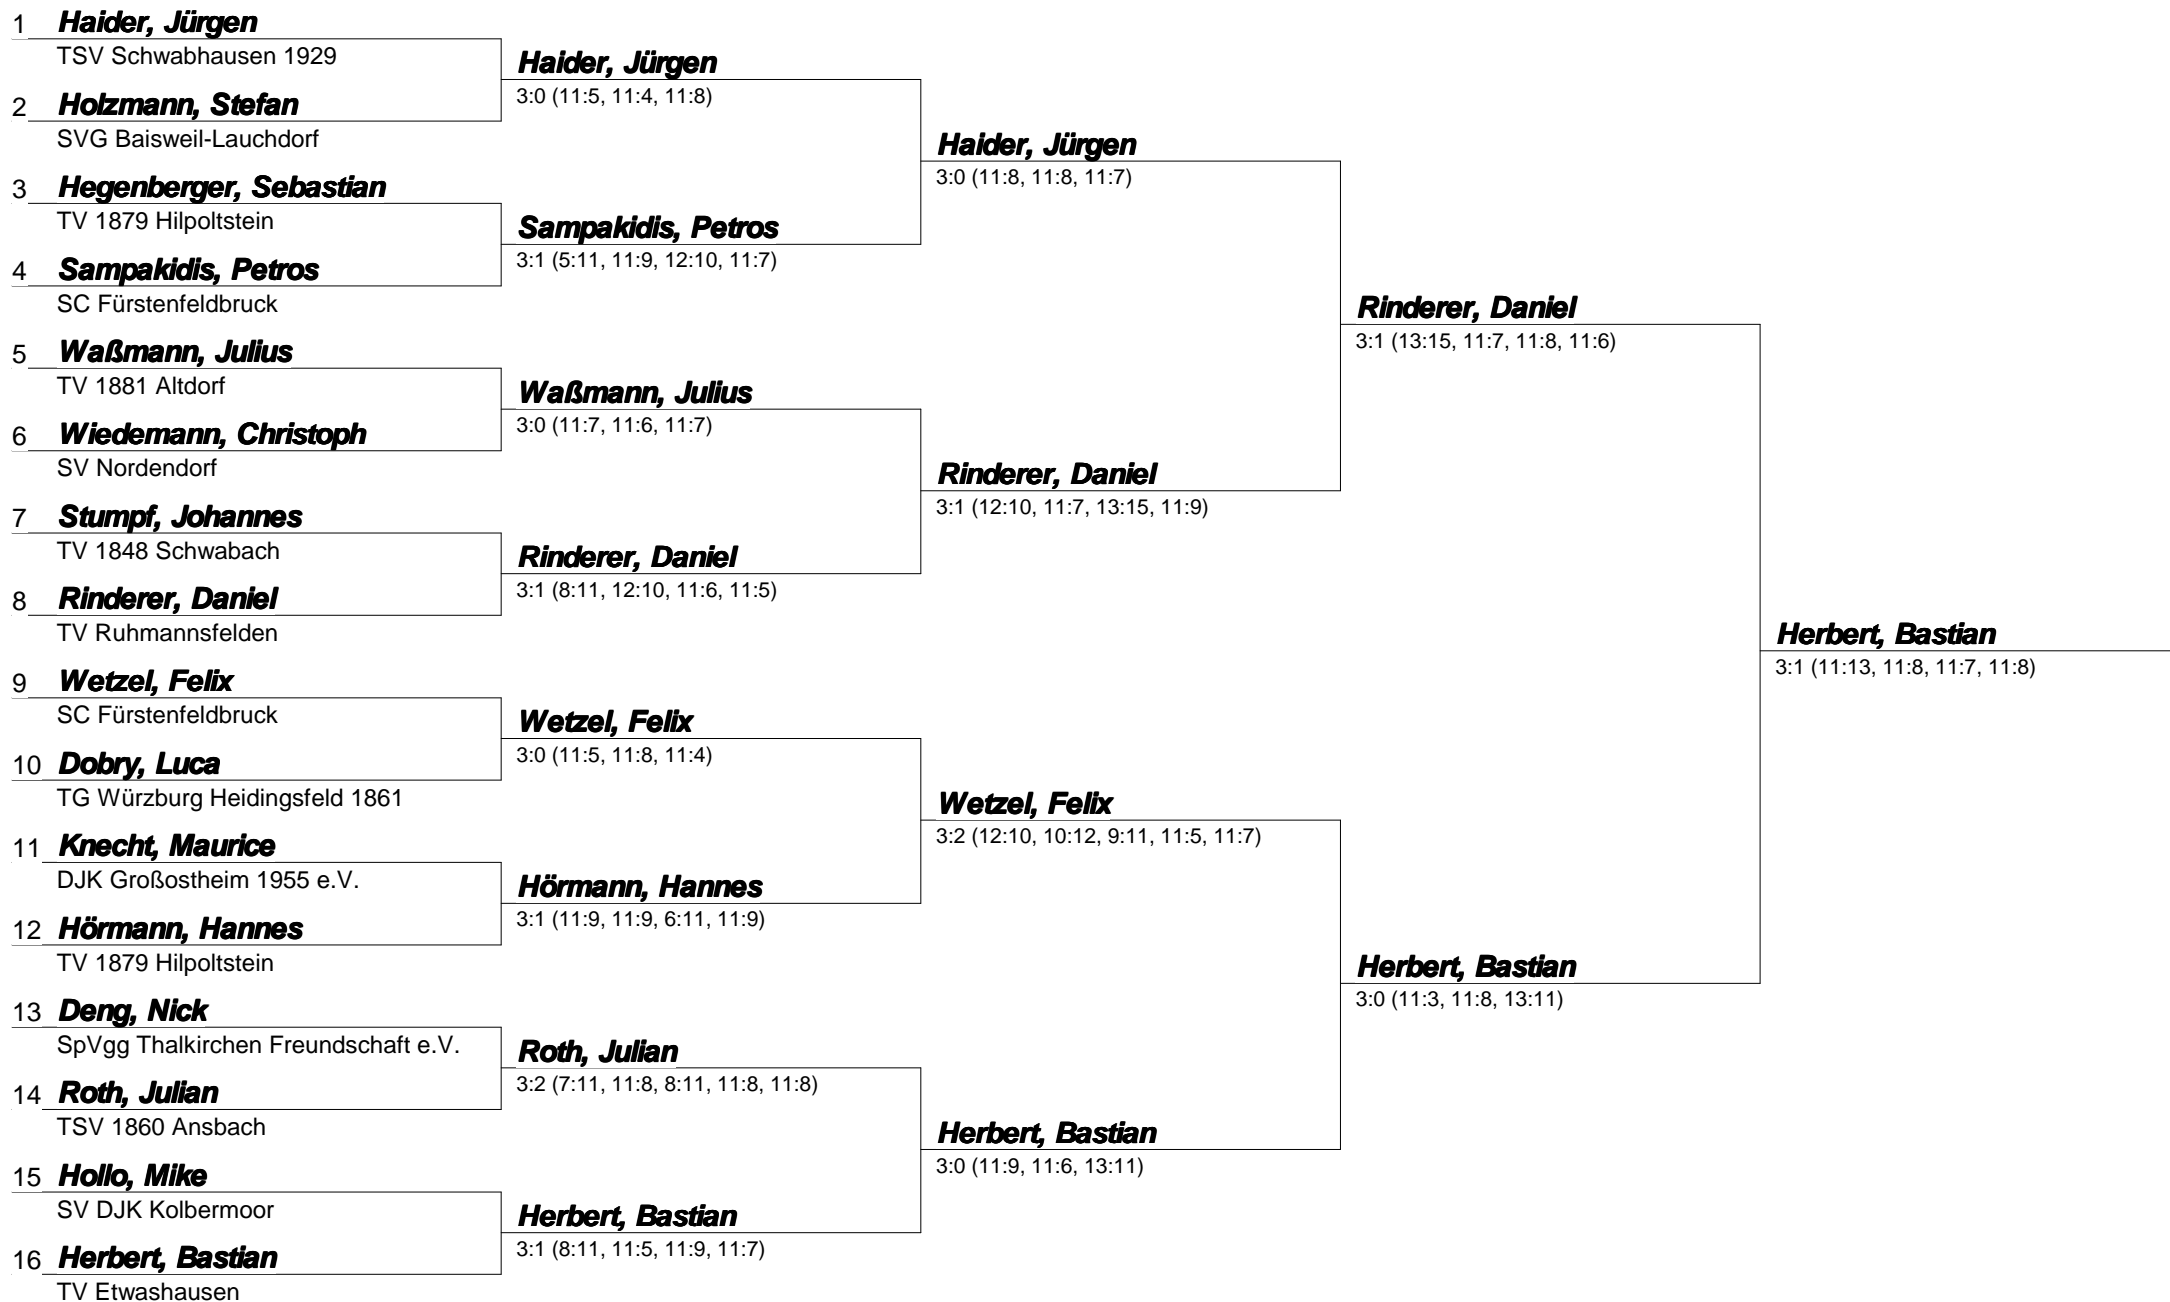

Bayerische Einzelmeisterschaften Jugend/Schüler A/Schüler B 2013

Schüler B Einzel (1.-16. Platz)

08.12.2013 14:37

Bayerische Einzelmeisterschaften Jugend/Schüler A/Schüler B 2013

Schülerinnen B Einzel (1.-16. Platz)

08.12.2013 14:33

1	Schreiner, Franziska TV 1921 Hofstetten			
2	Lanz, Stefanie SV Ohu-Ahrain	Schreiner, Franziska 3:0 (11:3, 11:5, 11:9)		
3	Oberender, Annika TTC Wohlbach		Schreiner, Franziska 3:1 (11:5, 11:6, 9:11, 11:6)	
4	Bruch, Luisa TSV Schwabhausen 1929	Bruch, Luisa 3:0 (11:4, 11:6, 11:9)		
5	Gmoser, Marie SC Biberbach gegr. 1946 e.V.			Schreiner, Franziska 3:0 (11:8, 11:7, 11:5)
6	Finster, Julia TuS Schnaittenbach	Finster, Julia 3:2 (12:10, 8:11, 6:11, 11:7, 11:8)		
7	Klimm, Julia TTC Freising-Lerchenfeld		Fath, Lea 3:0 (11:3, 11:6, 11:5)	
8	Fath, Lea TV 1921 Hofstetten	Fath, Lea 3:0 (11:6, 13:11, 11:6)		
9	Tiefenbrunner, Laura SV DJK Kolbermoor			Schreiner, Franziska 3:0 (11:6, 12:10, 11:8)
10	Polaschek, Lea SpVgg Riedlingen	Tiefenbrunner, Laura 3:0 (11:5, 11:5, 11:4)		
11	Pranjkovic, Naomi SV DJK Kolbermoor		Deichert, Sophia 3:2 (11:5, 4:11, 11:7, 8:11, 11:7)	
12	Deichert, Sophia RV Viktoria Wombach	Deichert, Sophia 3:0 (11:5, 11:5, 11:5)		
13	Stierle, Tatjana SV Unterknöringen			Monfardini, Gaia 3:0 (11:1, 11:8, 11:5)
14	Hartl, Vanessa SC Fürstenfeldbruck	Stierle, Tatjana 3:1 (11:5, 7:11, 11:5, 11:6)		
15	Lich, Alina TuS Dachelhofen		Monfardini, Gaia 3:0 (11:3, 11:7, 11:5)	
16	Monfardini, Gaia SV DJK Kolbermoor	Monfardini, Gaia 3:0 (11:2, 11:4, 11:3)