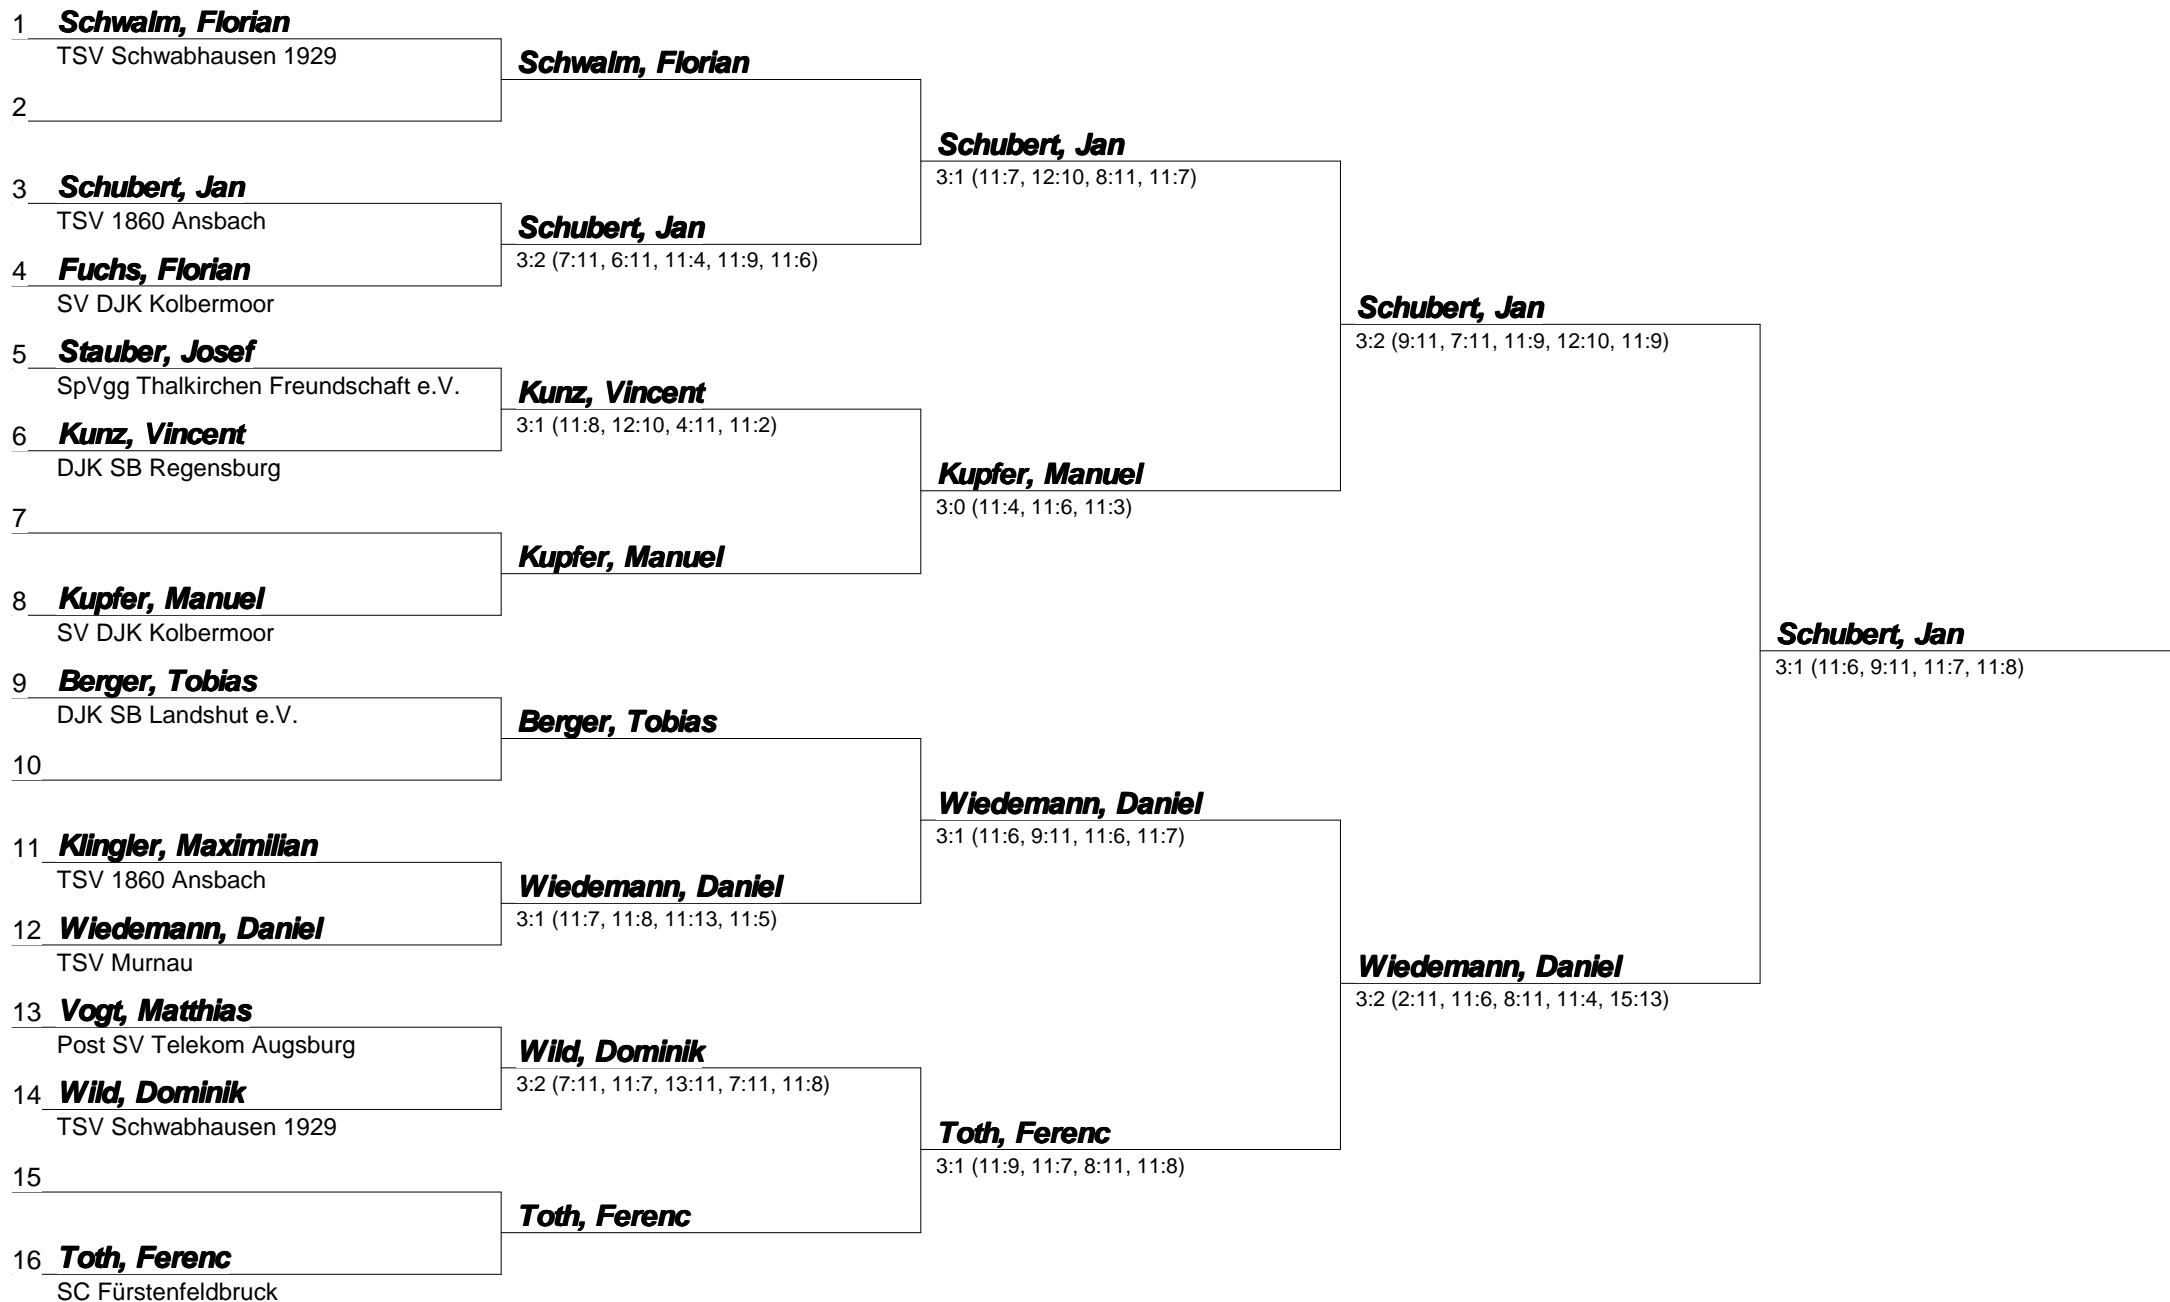

Bayerische Einzelmeisterschaften Jugend/Schüler A/Schüler B 2013

Jungen Einzel (1.-12. Platz)

08.12.2013 14:39